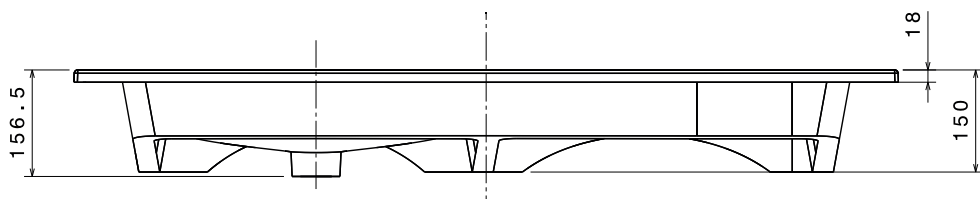

2710SX Consolle Elite cm 121x51,5 vasca SX.
Installazione sospesa.

*Console Elite cm 121x51,5. Left basin.
Wall-hung installation.*

kg. 28

- bianco white
- bianco mat matt white
- nero mat matt black

Sezione A-A
Scala: 1:6