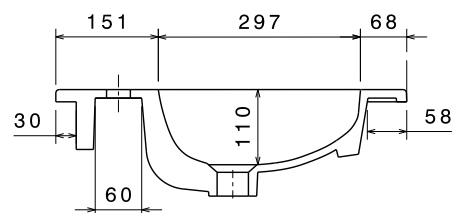

2710SX Consolle Elite cm 121x51,5 vasca SX.
Installazione sospesa.

*Console Elite cm 121x51,5. Left basin.
Wall-hung installation.*

kg. 28

- bianco white
- bianco mat matt white
- nero mat matt black

Sezione A-A
Scala: 1:6